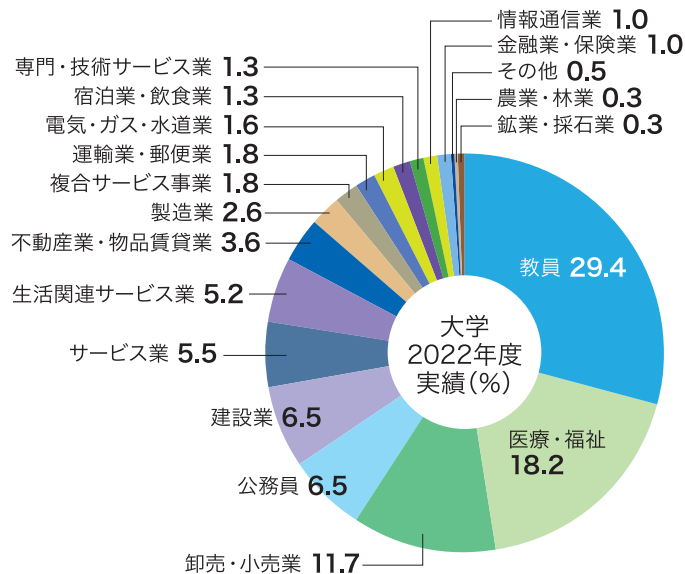

求人票がホームページからダウンロード出来ます

ホームページの [総合案内] タブ
→ [企業の方へ] → [求人票] をクリック

求人票様式をダウンロードし、
大学へお送りください

就職状況

充実のカリキュラム。“資格に強い”北翔大学。

北翔大学

生涯スポーツ学部	取得可能な資格、教員免許、任用資格(コース・分野により異なります)	
スポーツ教育学科 ■スポーツ教育コース ■スポーツトレーナーコース ■競技スポーツコース	・中学校・高等学校教諭一種免許状(保健体育) ・特別支援学校教諭一種免許状(知・肢・病) ・健康運動指導士受験資格 ・健康運動実践指導者受験資格 ・公認アシスタントマネジャー受験資格 ・公認スポーツ指導者 共通科目Ⅲ ・公認エアロビックコーチ1受験資格 ・公認アスレティックトレーナー受験資格 ・公認ジュニアスポーツ指導員受験資格	・レクリエーション・コーディネーター受験資格 ・レクリエーション・インストラクター ・キャンプ・インストラクター ・キャンプディレクター2級受験資格 ・初級障がい者スポーツ指導員 ・社会教育主事任用資格(社会教育士) ・JATI認定トレーニング指導者受験資格
健康福祉学科	・介護福祉士国家試験受験資格 ・社会福祉士国家試験受験資格 ・健康運動指導士受験資格 ・健康運動実践指導者受験資格 ・任用資格(社会福祉主事・社会教育主事(社会教育士)・身体障害者福祉司・知的障害者福祉司・児童福祉司・児童指導員)	・初級障がい者スポーツ指導員 ・レクリエーション・インストラクター ・介護職員初任者研修
教育文化学部	取得可能な資格、教員免許、任用資格(コース・分野により異なります)	
教育学科 ■初等教育コース ■幼児教育コース ■養護教諭コース ■音楽コース	・小学校教諭一種免許状 ・特別支援学校教諭一種免許状(知・肢・病) ・幼稚園教諭一種免許状 ・養護教諭一種免許状 ・任用資格(社会教育主事(社会教育士)・児童指導員・社会福祉主事)	・中学校・高等学校教諭一種免許状(音楽) ・保育士資格 ・准学校心理士 ・幼児体育指導者検定2級
芸術学科 ■美術分野 ■メディアデザイン分野 ■インテリア建築分野 ■服飾美術分野 ■舞台芸術分野	・中学校・高等学校教諭一種免許状(美術) ・一級建築士及び二級・木造建築士受験資格 ・インテリアプランナー(免許登録資格 実務経験0年) ・任用資格(学芸員任用資格・社会教育主事(社会教育士))	〈在学中に受験可能な主な検定〉 ・ブロンズライセンス(フォーマルスペシャリスト認定試験) ・アドビ認定アソシエイト(ACA):Photoshop CC ・アドビ認定アソシエイト(ACA):Illustrator CC
心理カウンセリング学科	・公認心理師国家試験受験資格(大学院にて所定科目の履修、または国が認めた施設にて所定時間の勤務経験が必要) ・精神保健福祉士国家試験受験資格 ・認定心理士 ・福祉心理士 ・任用資格(児童福祉司・児童指導員・社会福祉主事・社会教育主事(社会教育士))	