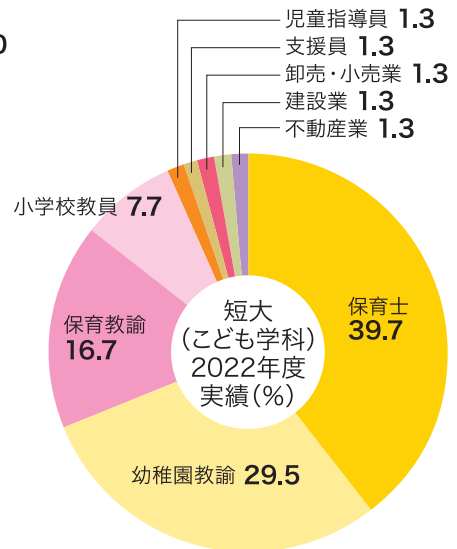

2025

人事採用ご担当者様へ
求人ガイド

北翔大学
北翔大学短期大学部

キャリア支援センターからのメッセージ

本学では就職ガイダンスを実施し、低学年から段階を踏んだ準備を促し、働く意欲を育てています。また、就職活動対策セミナーや企業研究会、個別相談、面接練習などしっかりとした就職指導を行っています。在学中に学生の就職への意欲を醸成し、社会に貢献できる人材育成に努めています。

新規学校卒業者ご採用の予定がございましたら、本学学生にも是非受験の機会を与えてくださいますようお願い申し上げます。

求人票がホームページからダウンロード出来ます

ホームページの [総合案内] タブ
→ [企業の方へ] → [求人票] をクリック

求人票様式をダウンロードし、
大学へお送りください

就職状況

充実のカリキュラム。“資格に強い”北翔大学。

北翔大学

生涯スポーツ学部	取得可能な資格、教員免許、任用資格(コース・分野により異なります)	
スポーツ教育学科 ■スポーツ教育コース ■スポーツトレーナーコース ■競技スポーツコース	・中学校・高等学校教諭一種免許状(保健体育) ・特別支援学校教諭一種免許状(知・肢・病) ・健康運動指導士受験資格 ・健康運動実践指導者受験資格 ・公認アシスタントマネジャー受験資格 ・公認スポーツ指導者 共通科目Ⅲ ・公認エアロビックコーチ1受験資格 ・公認アスレティックトレーナー受験資格 ・公認ジュニアスポーツ指導員受験資格	・レクリエーション・コーディネーター受験資格 ・レクリエーション・インストラクター ・キャンプ・インストラクター ・キャンプディレクター2級受験資格 ・初級障がい者スポーツ指導員 ・社会教育主事任用資格(社会教育士) ・JATI認定トレーニング指導者受験資格
健康福祉学科	・介護福祉士国家試験受験資格 ・社会福祉士国家試験受験資格 ・健康運動指導士受験資格 ・健康運動実践指導者受験資格 ・任用資格(社会福祉主事・社会教育主事(社会教育士)・身体障害者福祉司・知的障害者福祉司・児童福祉司・児童指導員)	・初級障がい者スポーツ指導員 ・レクリエーション・インストラクター ・介護職員初任者研修
教育文化学部	取得可能な資格、教員免許、任用資格(コース・分野により異なります)	
教育学科 ■初等教育コース ■幼児教育コース ■養護教諭コース ■音楽コース	・小学校教諭一種免許状 ・特別支援学校教諭一種免許状(知・肢・病) ・幼稚園教諭一種免許状 ・養護教諭一種免許状 ・任用資格(社会教育主事(社会教育士)・児童指導員・社会福祉主事)	・中学校・高等学校教諭一種免許状(音楽) ・保育士資格 ・准学校心理士 ・幼児体育指導者検定2級
芸術学科 ■美術分野 ■メディアデザイン分野 ■インテリア建築分野 ■服飾美術分野 ■舞台芸術分野	・中学校・高等学校教諭一種免許状(美術) ・一級建築士及び二級・木造建築士受験資格 ・インテリアプランナー(免許登録資格 実務経験0年) ・任用資格(学芸員任用資格・社会教育主事(社会教育士))	〈在学中に受験可能な主な検定〉 ・ブロンズライセンス(フォーマルスペシャリスト認定試験) ・アドビ認定アソシエイト(ACA):Photoshop CC ・アドビ認定アソシエイト(ACA):Illustrator CC
心理カウンセリング学科	・公認心理師国家試験受験資格(大学院にて所定科目の履修、または国が認めた施設にて所定時間の勤務経験が必要) ・精神保健福祉士国家試験受験資格 ・認定心理士 ・福祉心理士 ・任用資格(児童福祉司・児童指導員・社会福祉主事・社会教育主事(社会教育士))	