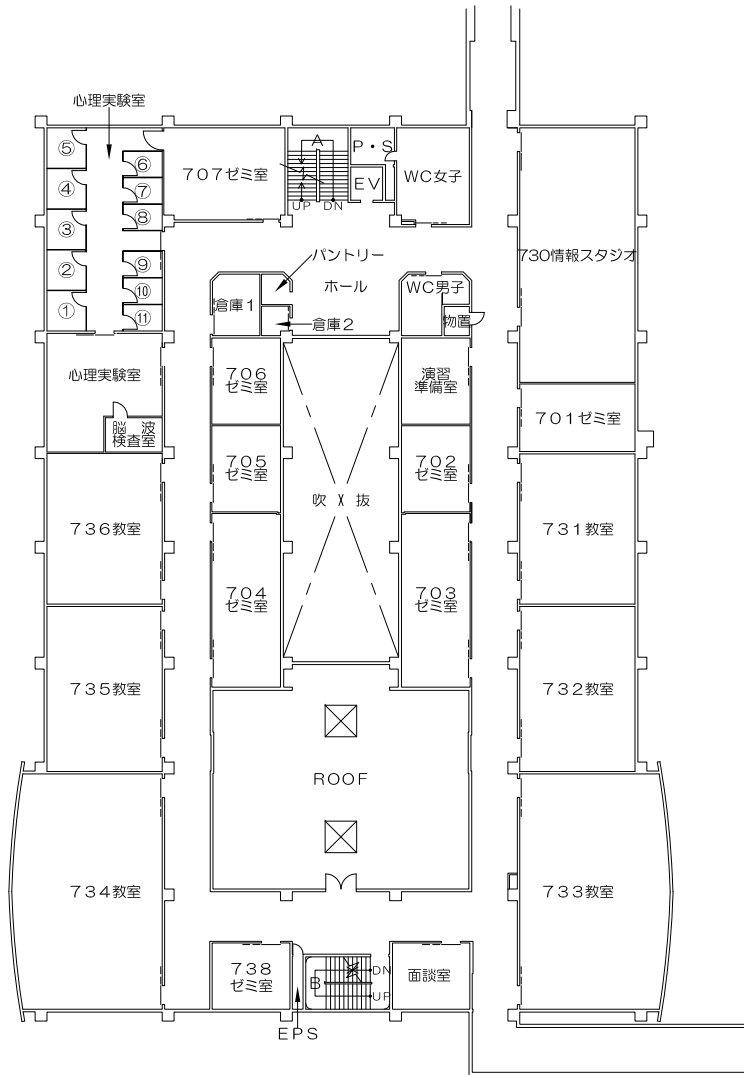

令和6年度 校舎平面図

1階平面図

2階平面図

3階平面図

PH階平面図

2階平面図

北方圏生涯スポーツ研究所 (スポル SPOR)

1階平面図

2階平面図

3階平面図

4階平面図

カレッジホール
PAL

5階平面図

6階平面図

PH階平面図

カレッジホール
PAL

3階平面図

4階平面図

7号棟

5階平面図

PH階平面図

7号棟

雅館

1階平面図

2・3階平面図

PH階平面図