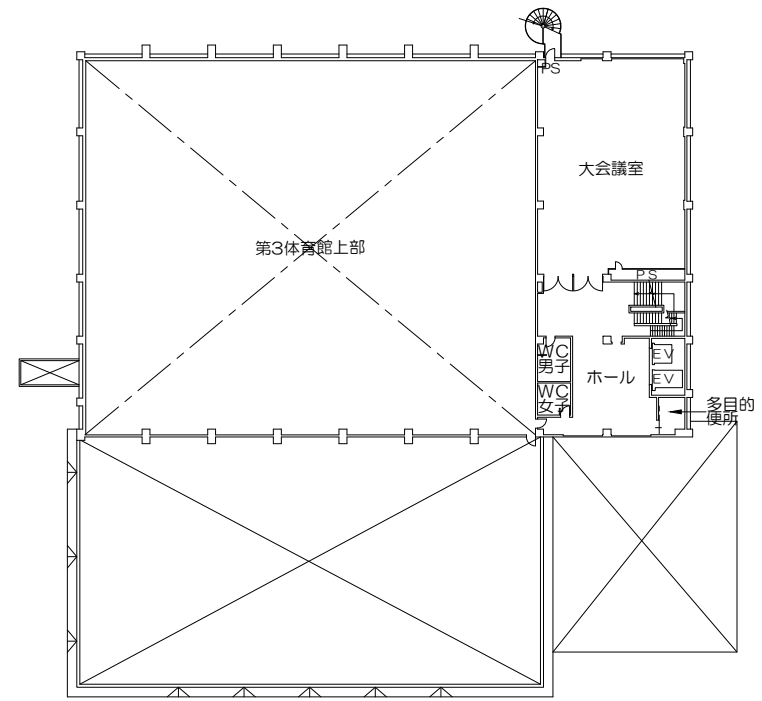

令和6年度 校舎平面図

1階平面図

2階平面図

3階平面図

PH階平面図

2階平面図

北方圏生涯スポーツ研究所 (スポル SPOR)

1階平面図

2階平面図

3階平面図

4階平面図

カレッジホール
PAL

5階平面図

6階平面図

PH階平面図

カレッジホール
PAL

3階平面図

4階平面図

7号棟

5階平面図

PH階平面図

7号棟

雅館

1階平面図