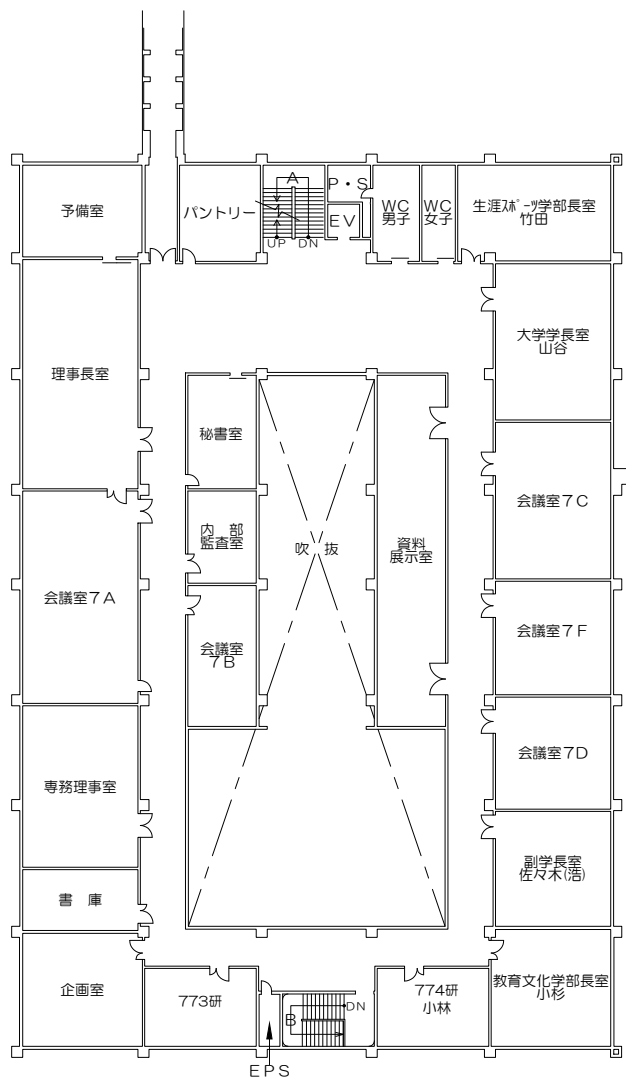

令和6年度 校舎平面図

1階平面図

2階平面図

3階平面図

PH階平面図

2階平面図

北方圏生涯スポーツ研究所 (スポル SPOR)

1階平面図

2階平面図

3階平面図

4階平面図

カレッジホール
PAL

5階平面図

6階平面図

PH階平面図

カレッジホール
PAL

3階平面図

4階平面図

7号棟

5階平面図

PH階平面図

7号棟

雅館

1階平面図

2・3階平面図

PH階平面図