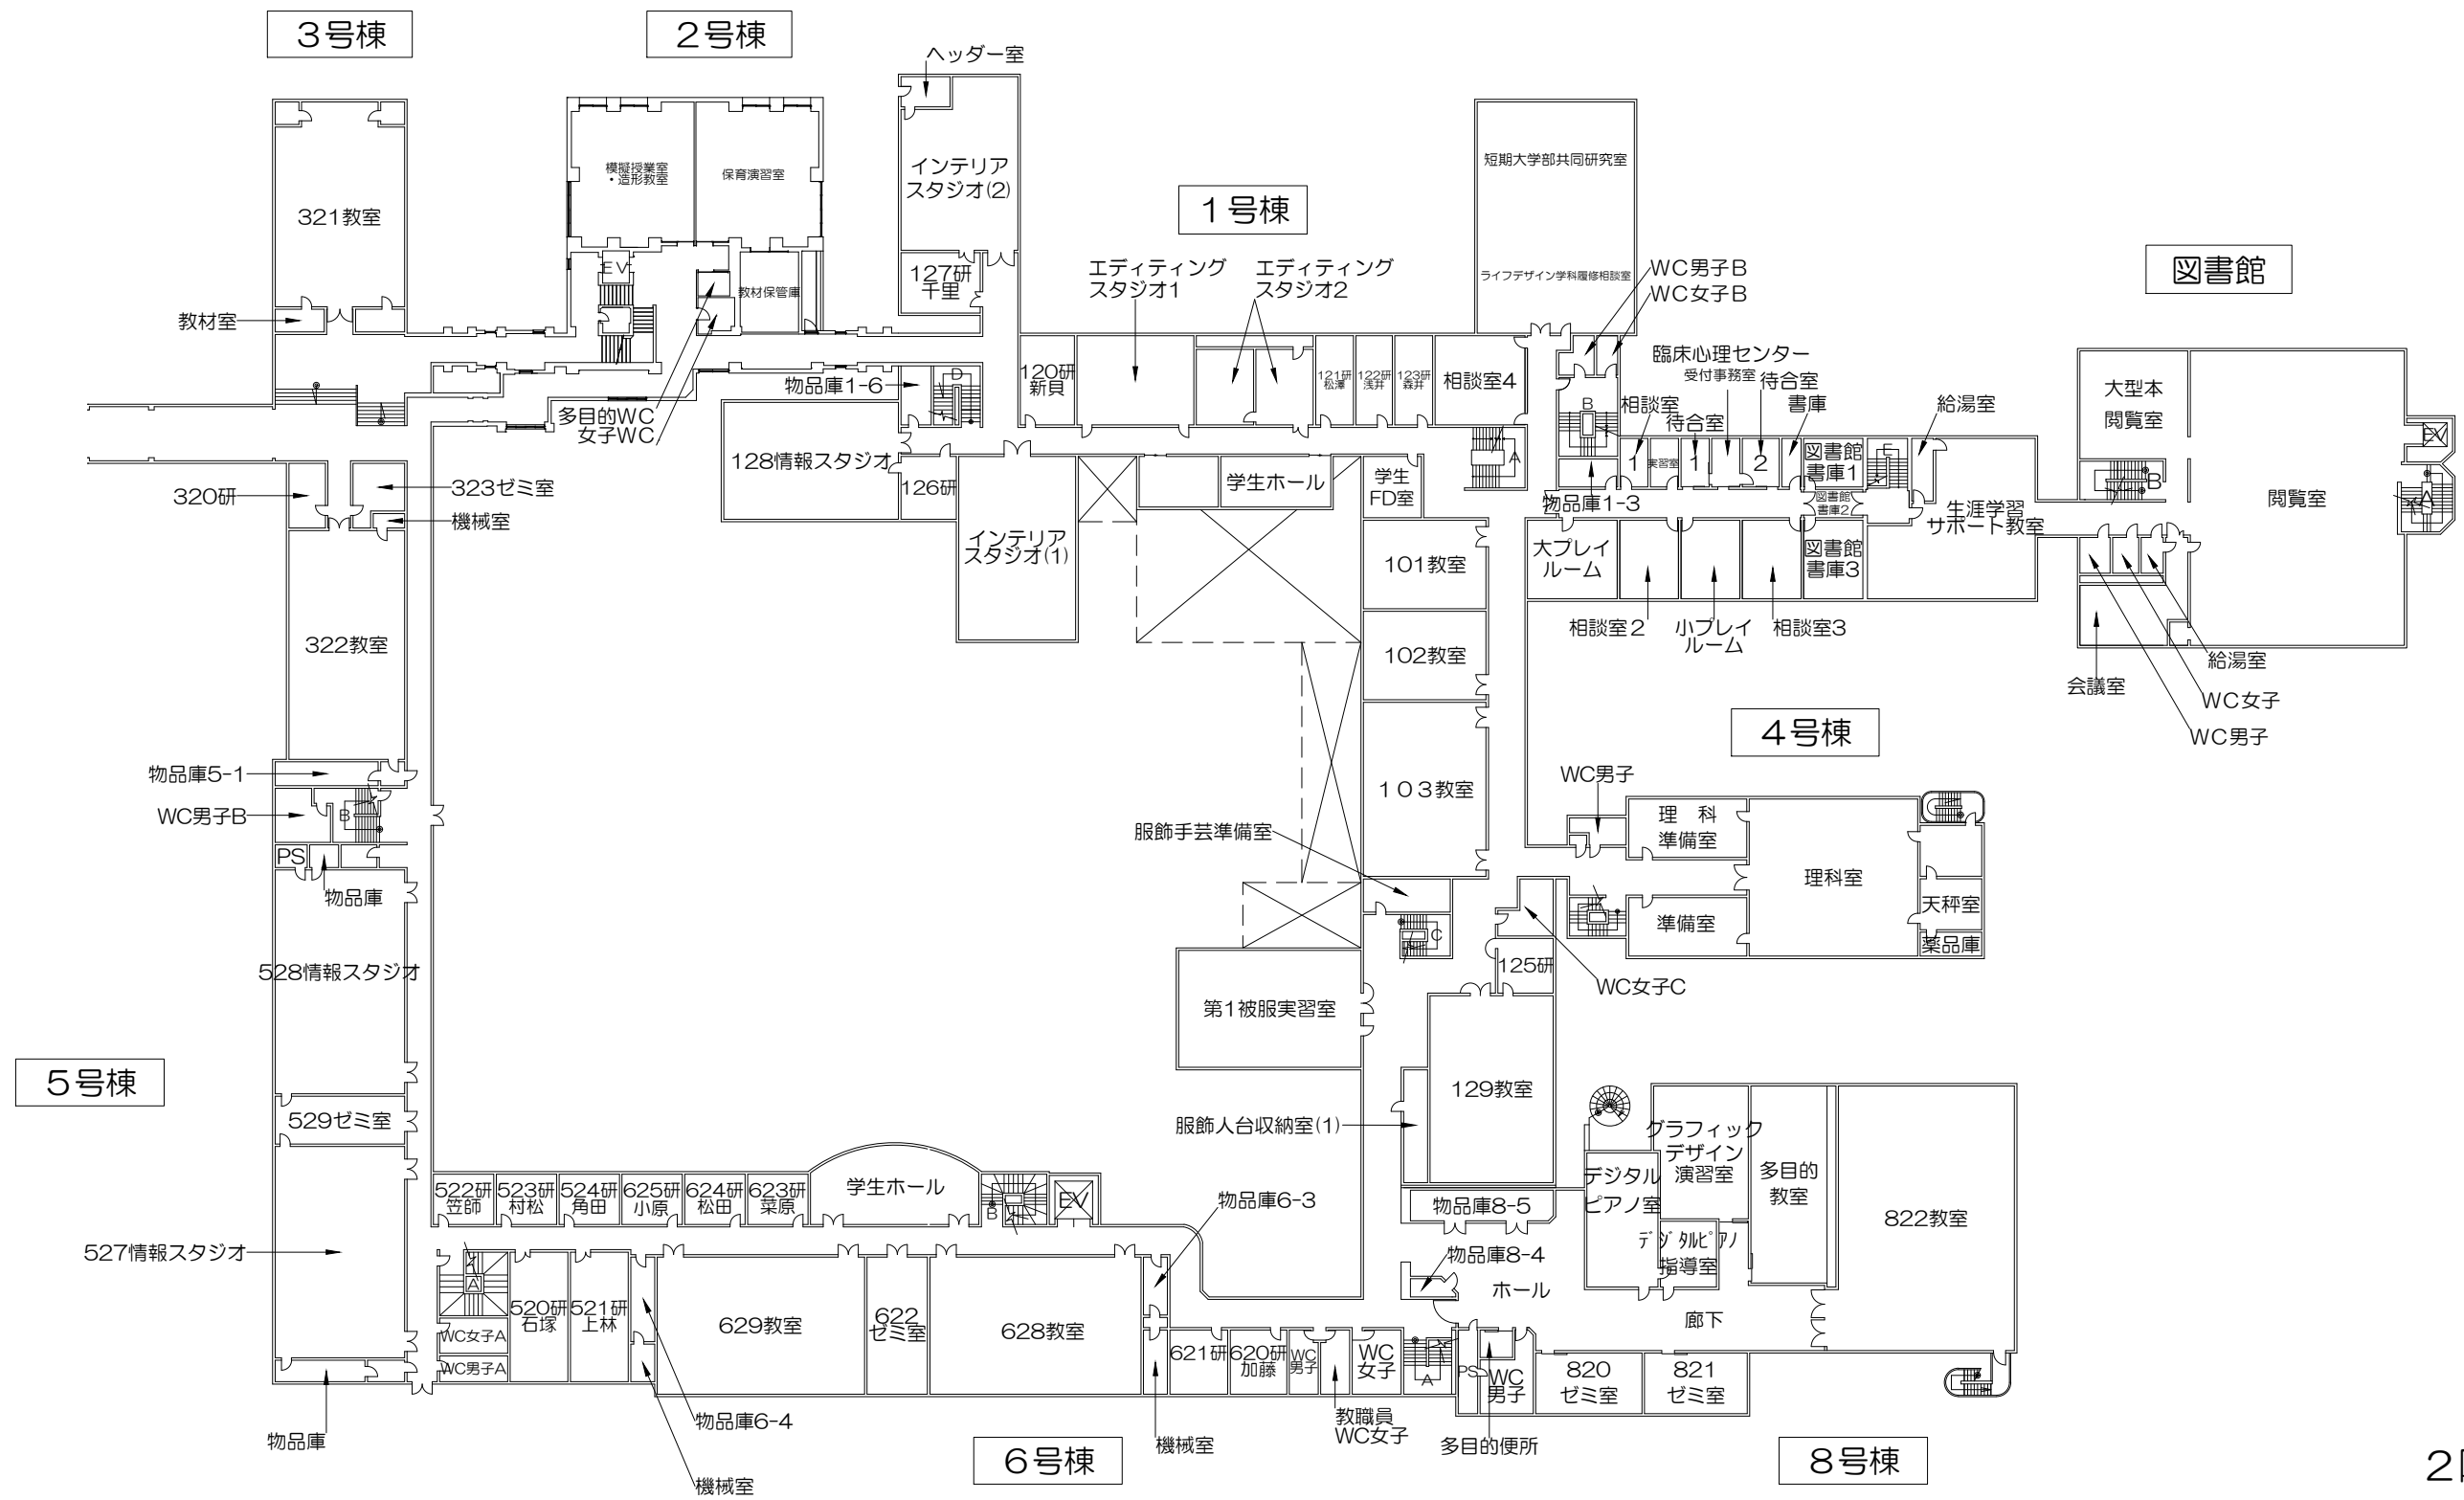

令和6年度 校舎平面図

1階平面図

2階平面図

3階平面図

PH階平面図

2階平面図

北方圏生涯スポーツ研究所 (スポル SPOR)

1階平面図

2階平面図

3階平面図

4階平面図

カレッジホール
PAL

5階平面図

6階平面図

PH階平面図

カレッジホール
PAL

3階平面図

4階平面図

7号棟

5階平面図

PH階平面図

7号棟

雅館

1階平面図