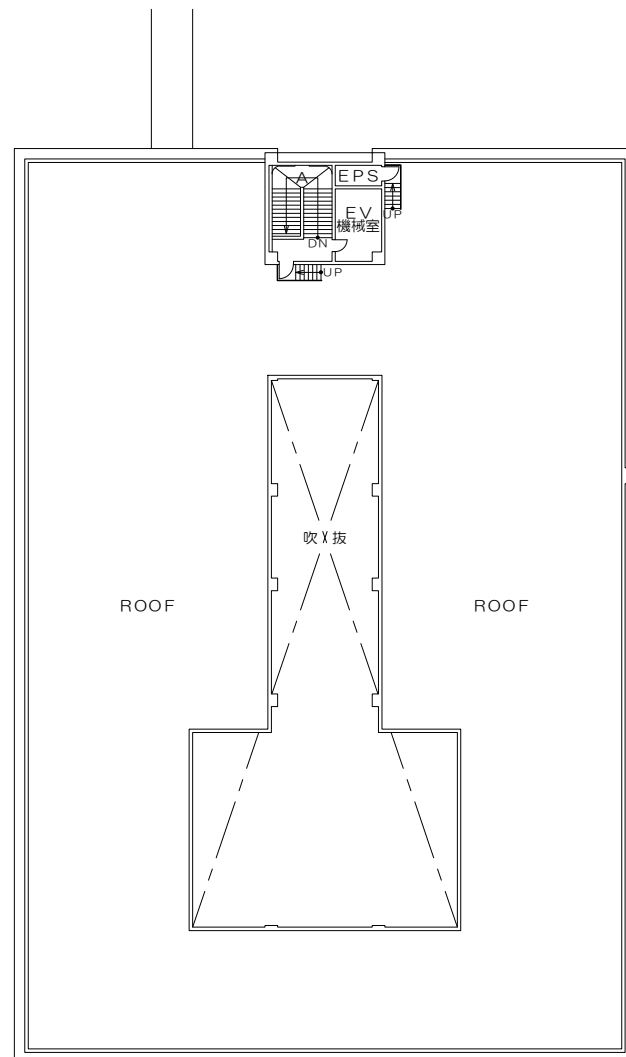

令和6年度 校舎平面図

1階平面図

2階平面図

3階平面図

PH階平面図

2階平面図

北方圏生涯スポーツ研究所 (スポル SPOR)

1階平面図

2階平面図

3階平面図

4階平面図

カレッジホール
PAL

5階平面図

6階平面図

PH階平面図

カレッジホール
PAL

3階平面図

4階平面図

7号棟

5階平面図

PH階平面図

7号棟

雅館

1階平面図