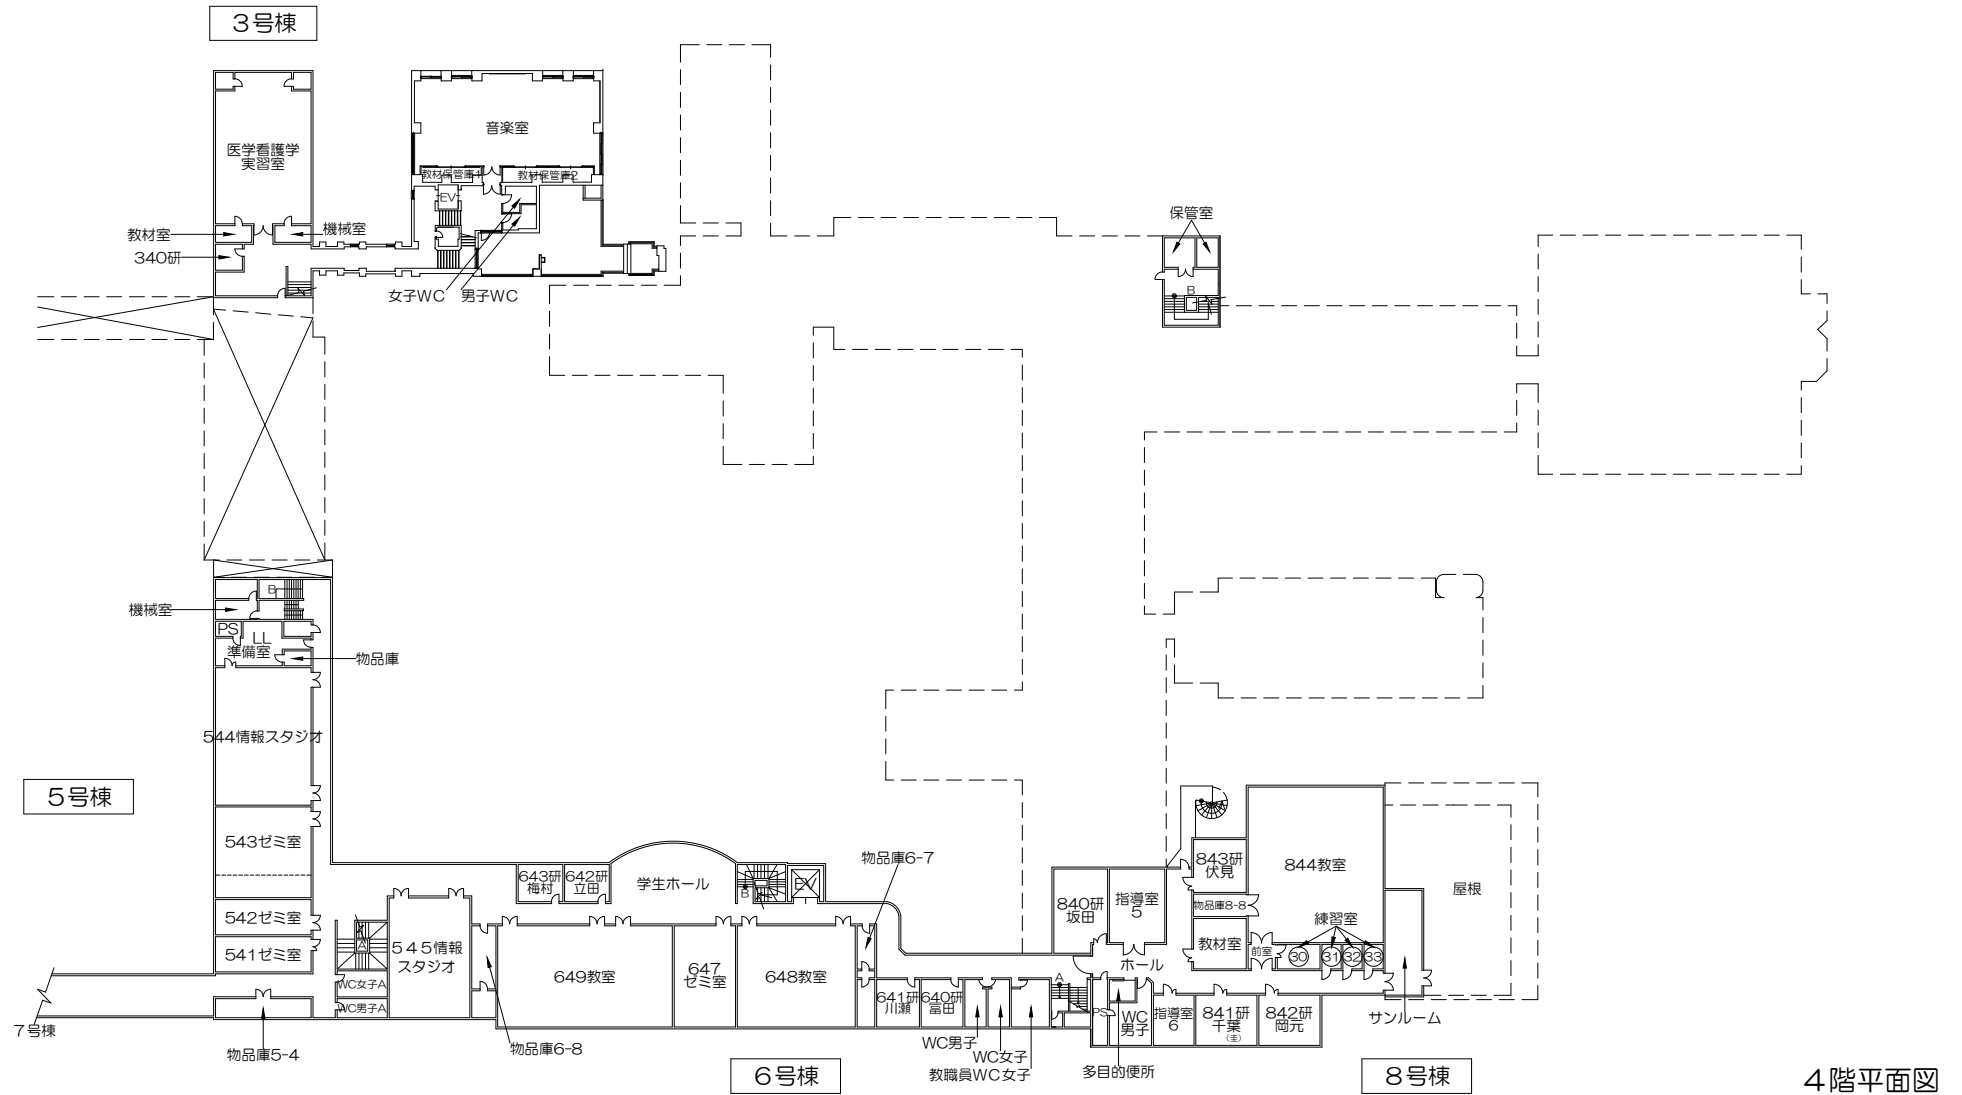

令和6年度 校舎平面図

1階平面図

2階平面図

3階平面図

PH階平面図

2階平面図

北方圏生涯スポーツ研究所 (スポル SPOR)

1階平面図

2階平面図

3階平面図

4階平面図

カレッジホール
PAL

5階平面図

6階平面図

PH階平面図

カレッジホール
PAL

3階平面図

4階平面図

7号棟

5階平面図

PH階平面図

7号棟

雅館

1階平面図