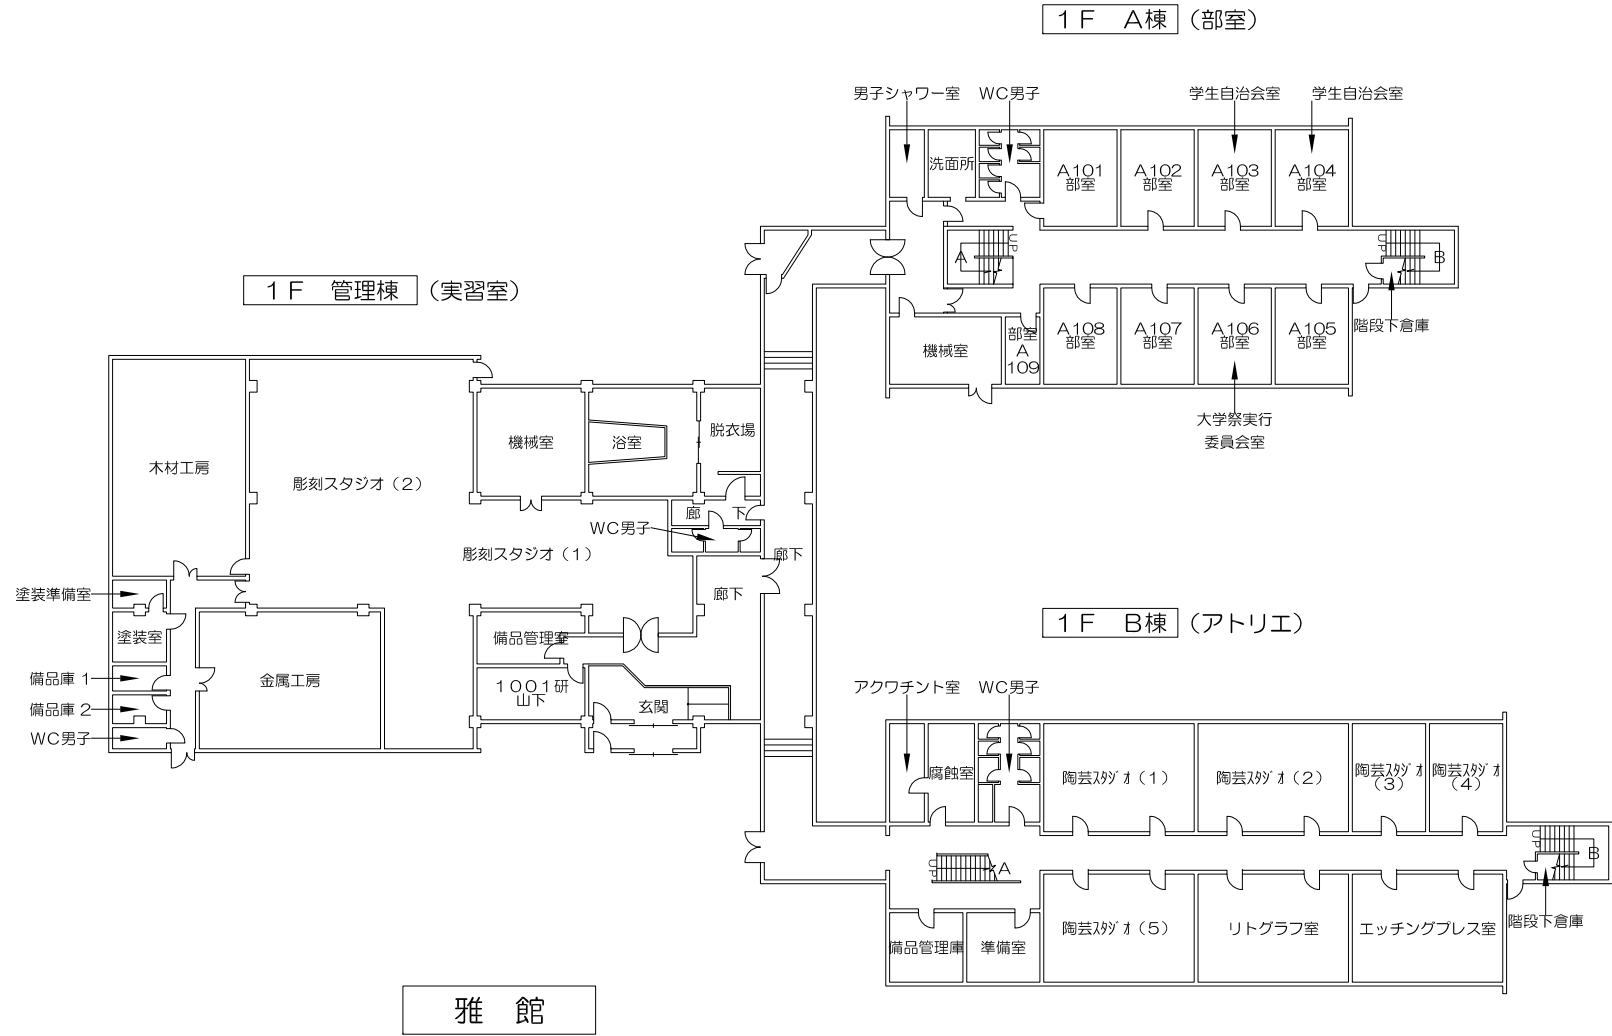

令和6年度 校舎平面図

1階平面図

2階平面図

3階平面図

PH階平面図

2階平面図

北方圏生涯スポーツ研究所 (スポル SPOR)

1階平面図

2階平面図

3階平面図

4階平面図

カレッジホール
PAL

5階平面図

6階平面図

PH階平面図

カレッジホール
PAL

3階平面図

4階平面図

7号棟

5階平面図

PH階平面図

7号棟

雅館

1階平面図

2・3階平面図

PH階平面図