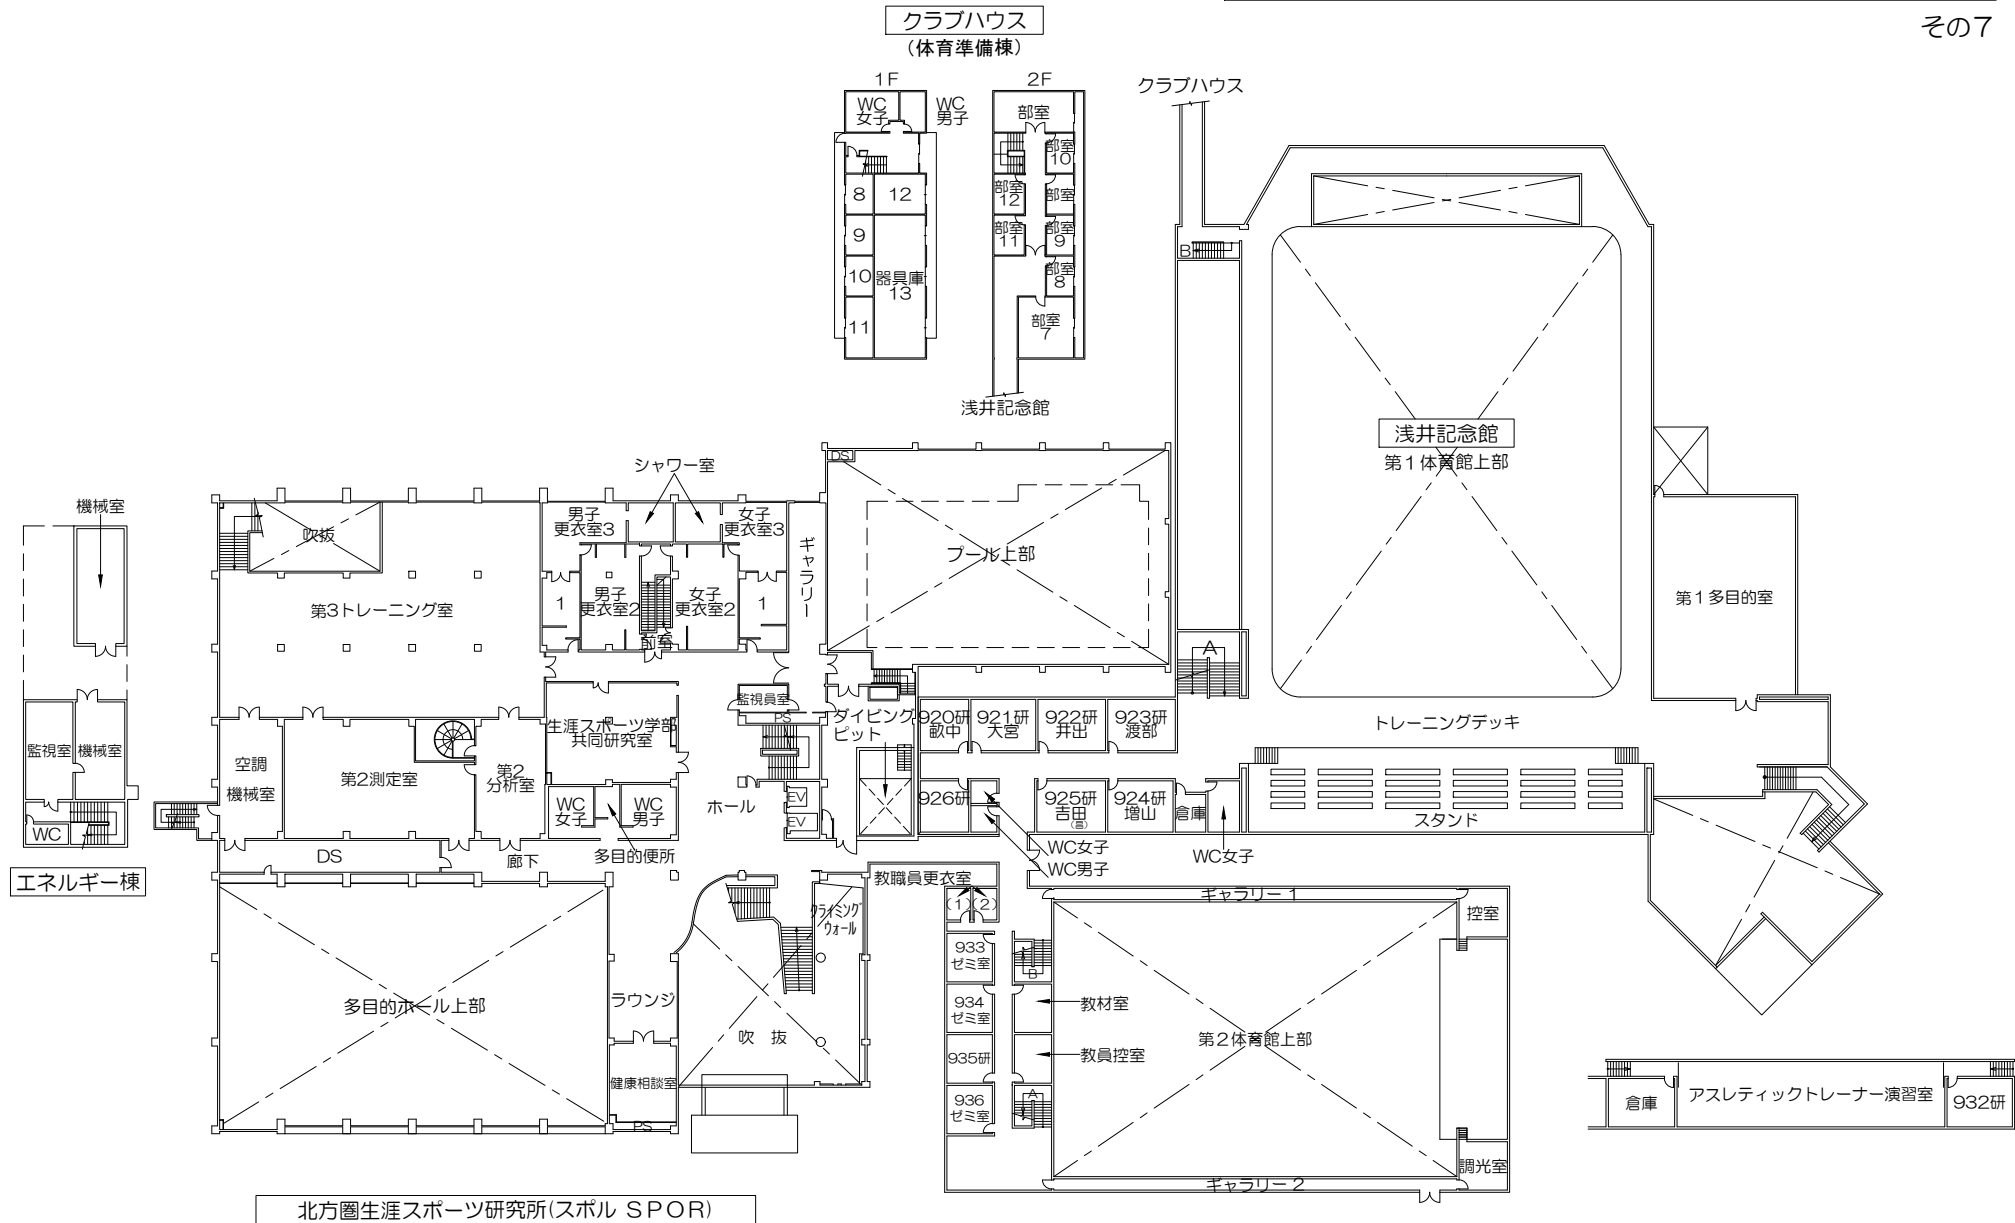

令和6年度 校舎平面図

1階平面図

2階平面図

3階平面図

PH階平面図

2階平面図

北方圏生涯スポーツ研究所 (スポル SPOR)

1階平面図

2階平面図

3階平面図

4階平面図

カレッジホール
PAL

5階平面図

6階平面図

PH階平面図

カレッジホール
PAL

3階平面図

4階平面図

7号棟

5階平面図

PH階平面図

7号棟

雅館

1階平面図

2・3階平面図

PH階平面図