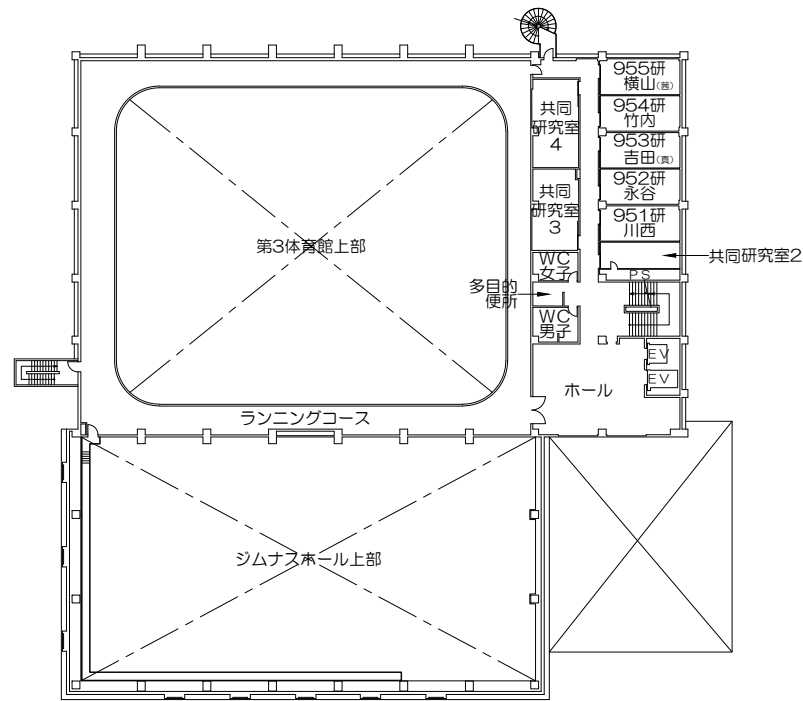

令和6年度 校舎平面図

1階平面図

2階平面図

3階平面図

PH階平面図

2階平面図

北方圏生涯スポーツ研究所 (スポル SPOR)

1階平面図

2階平面図

3階平面図

4階平面図

カレッジホール
PAL

5階平面図

6階平面図

PH階平面図

カレッジホール
PAL

3階平面図

4階平面図

7号棟

5階平面図

PH階平面図

7号棟

雅館

1階平面図