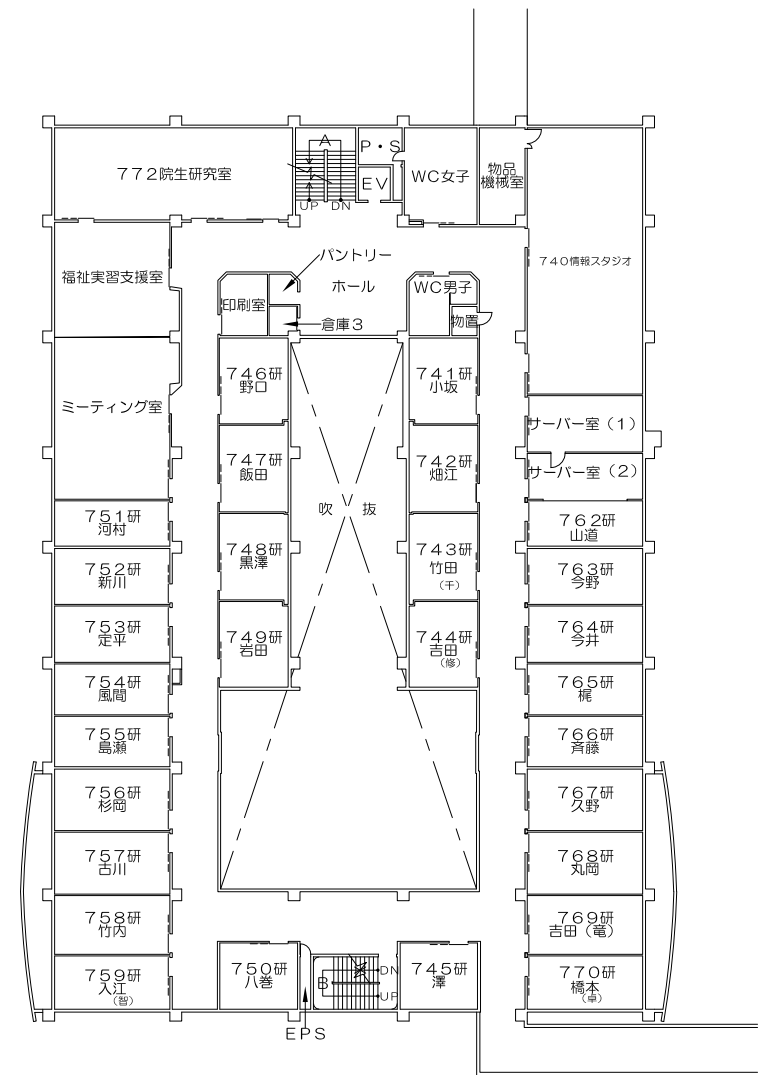

令和6年度 校舎平面図

1階平面図

2階平面図

3階平面図

PH階平面図

2階平面図

北方圏生涯スポーツ研究所 (スポル SPOR)

1階平面図

2階平面図

3階平面図

4階平面図

カレッジホール
PAL

5階平面図

6階平面図

PH階平面図

カレッジホール
PAL

3階平面図

4階平面図

7号棟

5階平面図

PH階平面図

7号棟

雅館

1階平面図

2・3階平面図

PH階平面図