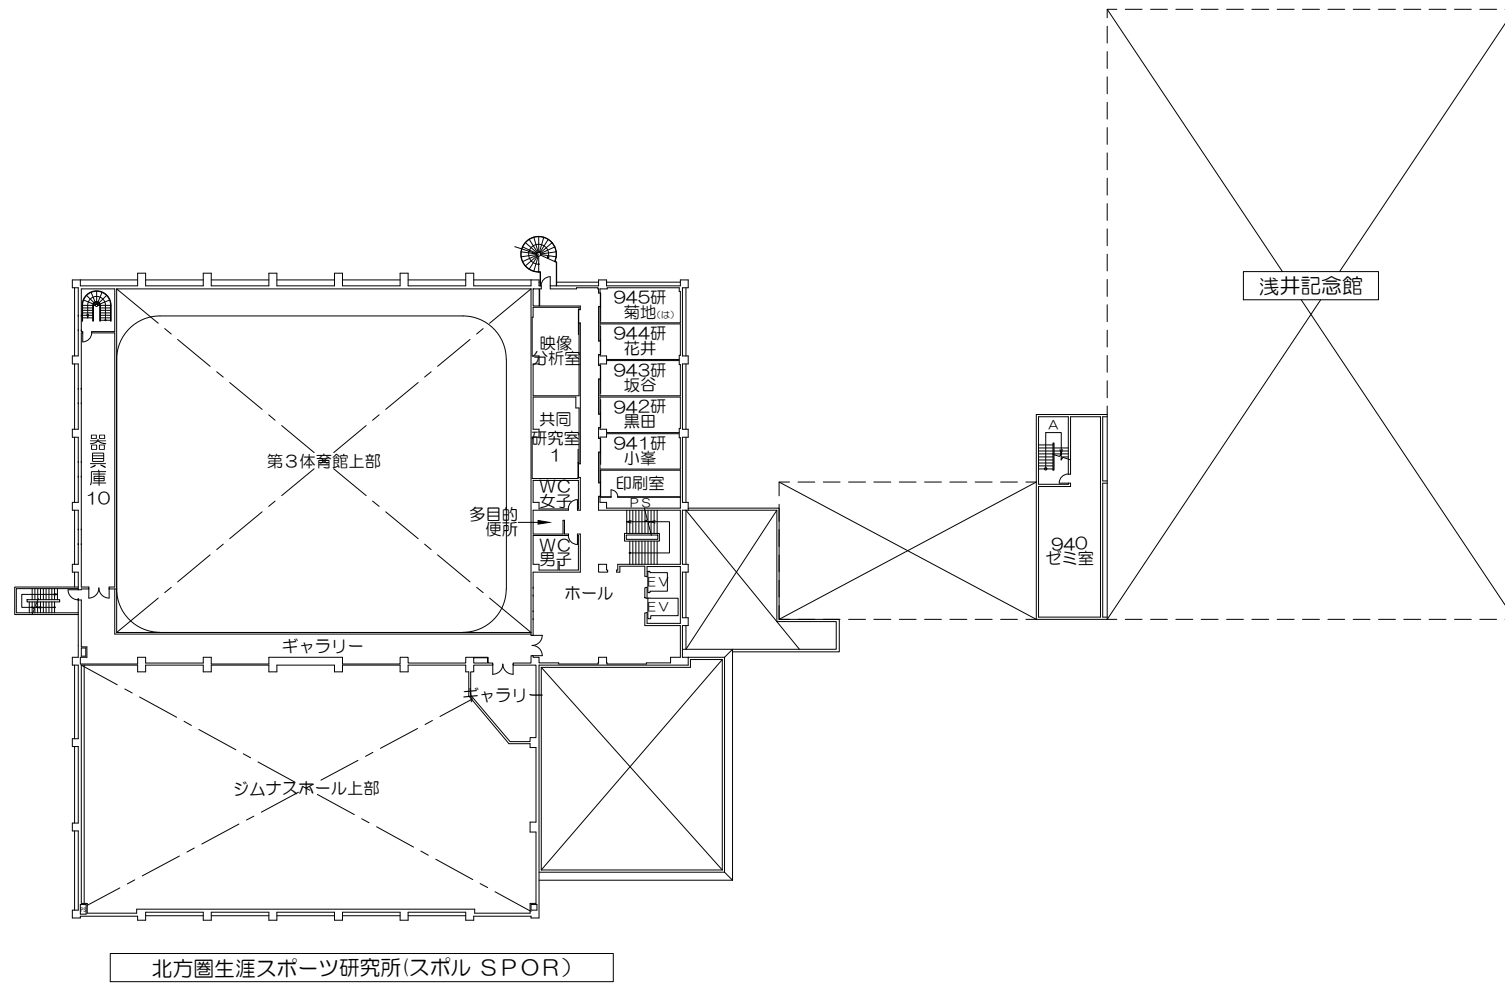

令和6年度 校舎平面図

1階平面図

2階平面図

3階平面図

PH階平面図

2階平面図

北方圏生涯スポーツ研究所 (スポル SPOR)

1階平面図

2階平面図

3階平面図

4階平面図

カレッジホール
PAL

5階平面図

6階平面図

PH階平面図

カレッジホール
PAL

3階平面図

4階平面図

7号棟

5階平面図

PH階平面図

7号棟

雅館

1階平面図

2・3階平面図

PH階平面図