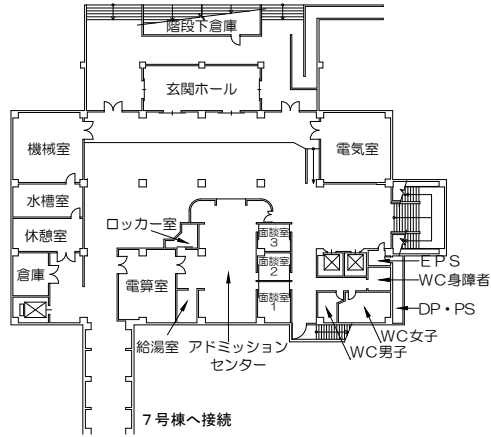

令和6年度 校舎平面図

1階平面図

2階平面図

3階平面図

PH階平面図

2階平面図

北方圏生涯スポーツ研究所 (スポル SPOR)

1階平面図

2階平面図

3階平面図

4階平面図

カレッジホール
PAL

5階平面図

6階平面図

PH階平面図

カレッジホール
PAL

3階平面図

4階平面図

7号棟

5階平面図

PH階平面図

7号棟

雅館

1階平面図