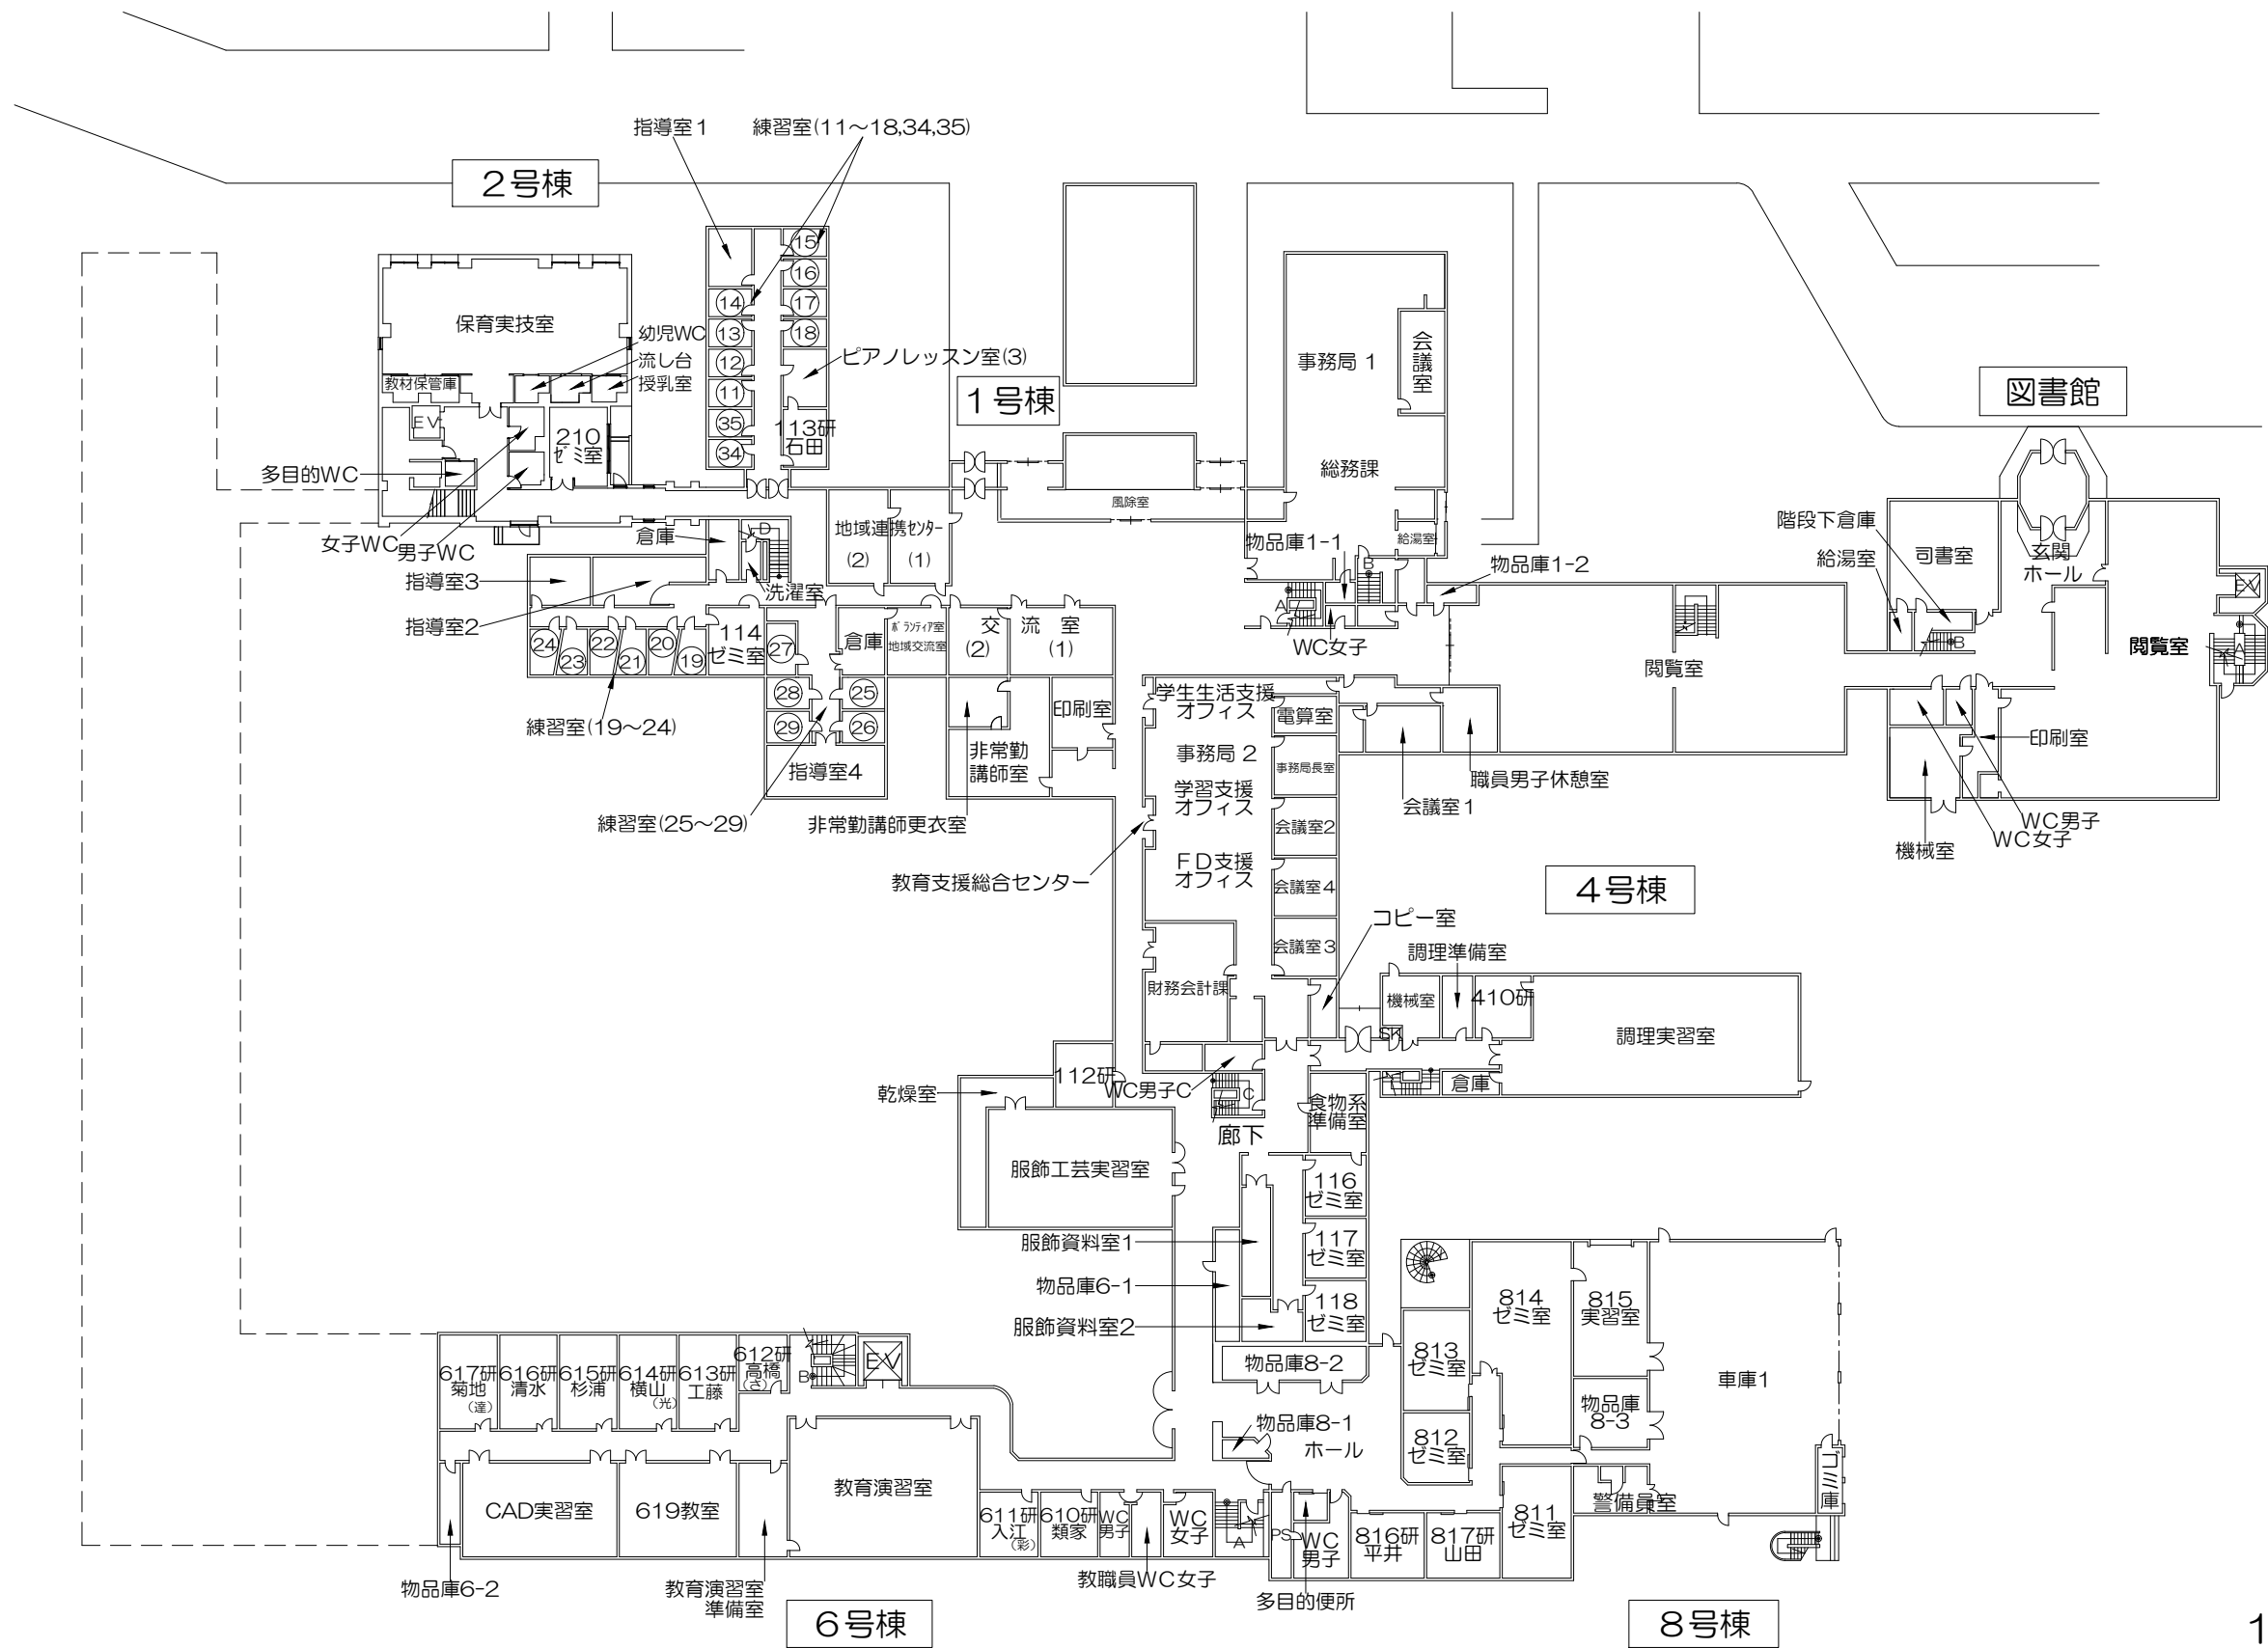

令和6年度 校舎平面図

1階平面図

2階平面図

3階平面図

PH階平面図

2階平面図

北方圏生涯スポーツ研究所 (スポル SPOR)

1階平面図

2階平面図

3階平面図

4階平面図

カレッジホール
PAL

5階平面図

6階平面図

PH階平面図

カレッジホール
PAL

3階平面図

4階平面図

7号棟

5階平面図

PH階平面図

7号棟

雅館

1階平面図