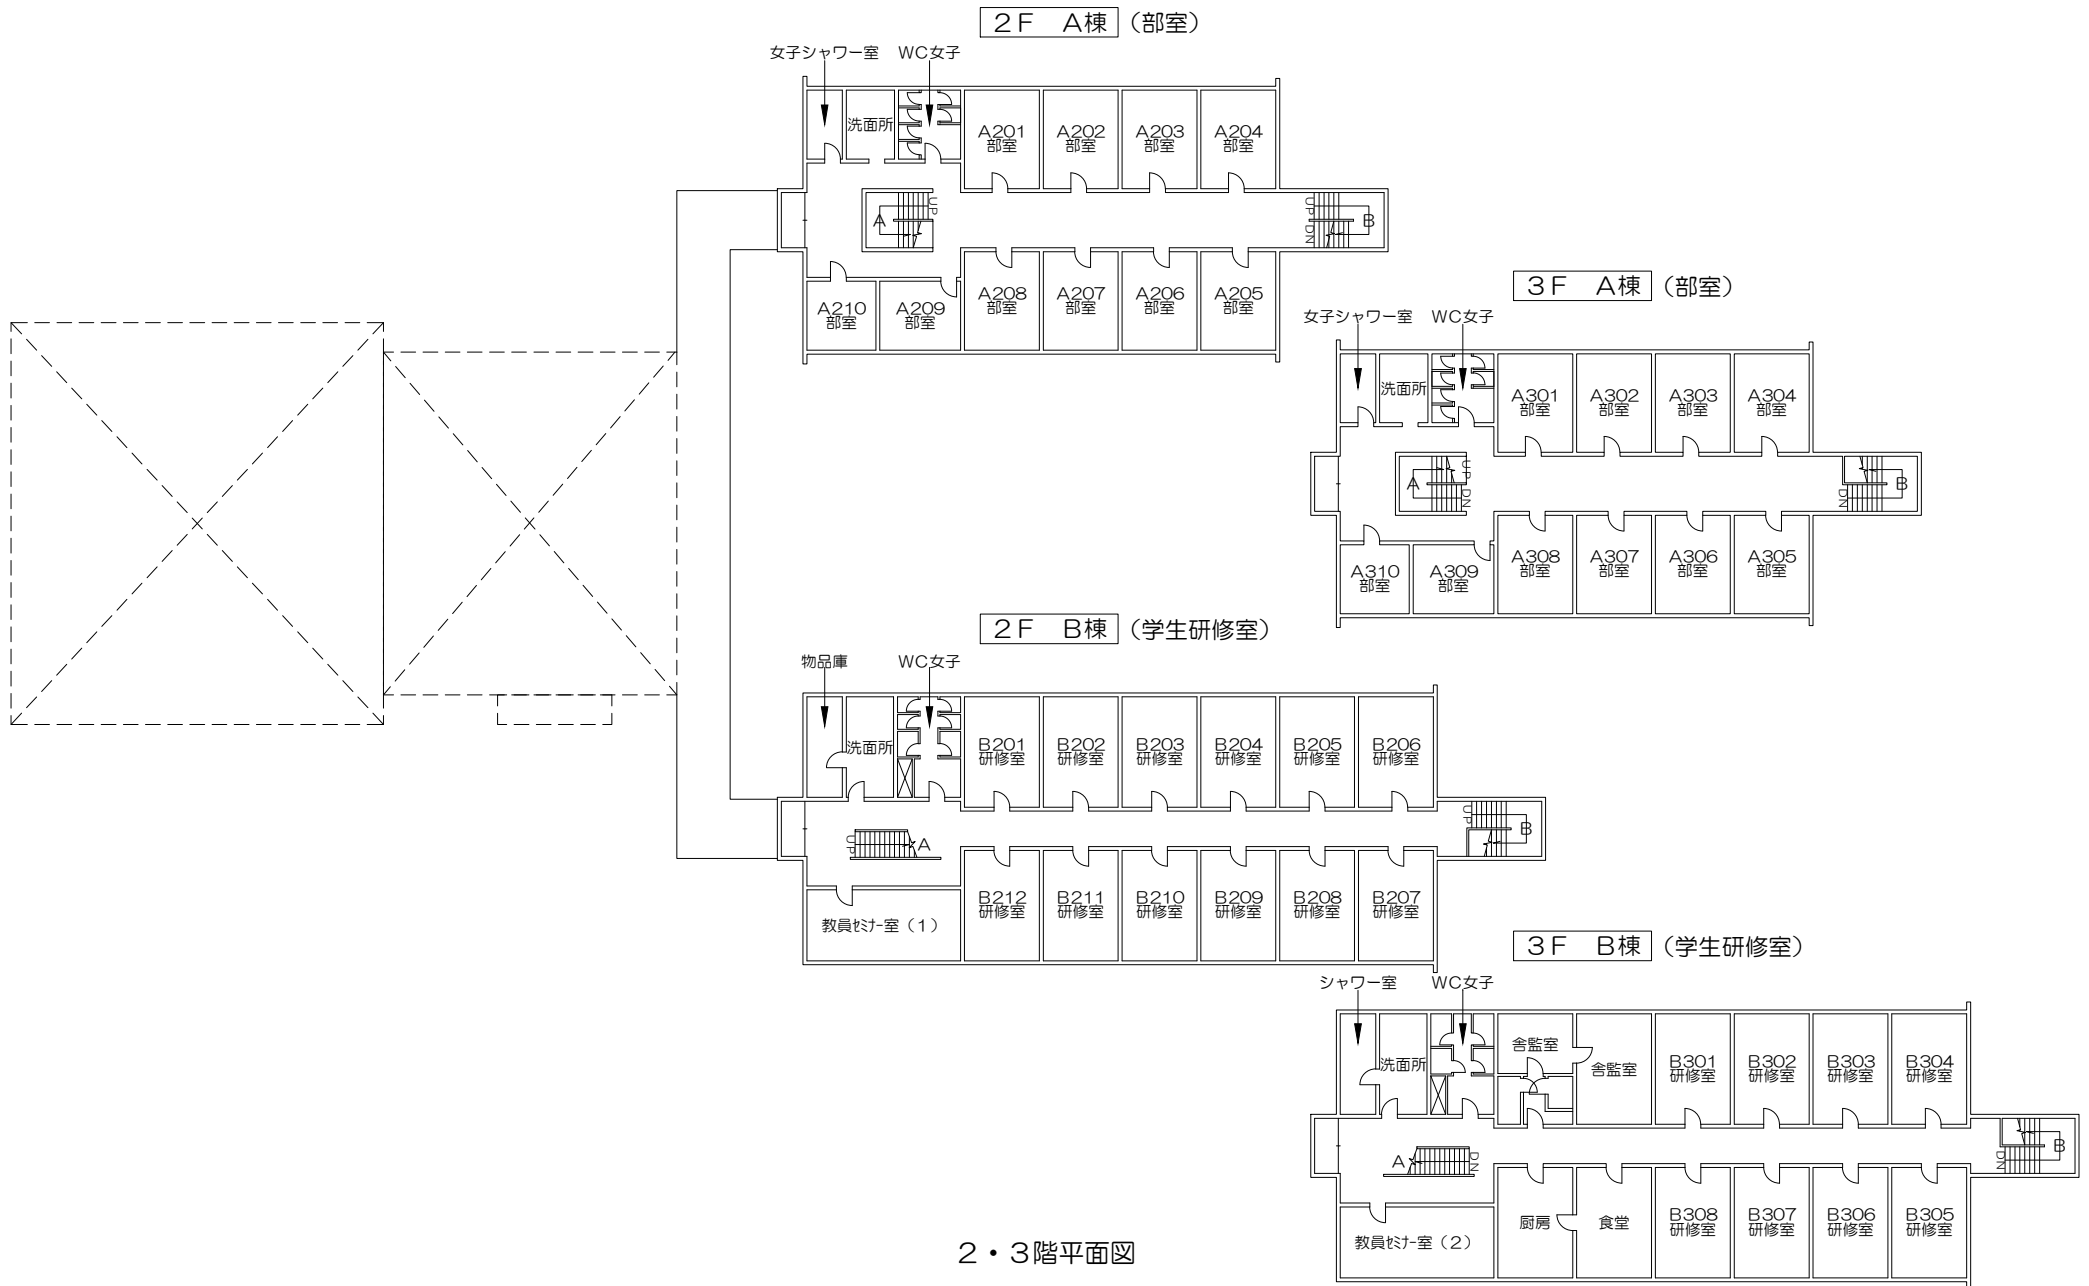

1階平面図

2階平面図

3階平面図

4階平面図

PH階平面図

地下1階平面図

1階平面図

北方圏生涯スポーツ研究所 (スポル SPOR)

1階平面図

2階平面図

3階平面図

4階平面図

カレッジホール
PAL

5階平面図

6階平面図

PH階平面図

カレッジホール
PAL

7号棟

5階平面図

PH階平面図

7号棟

雅館

1階平面図

PH階平面図